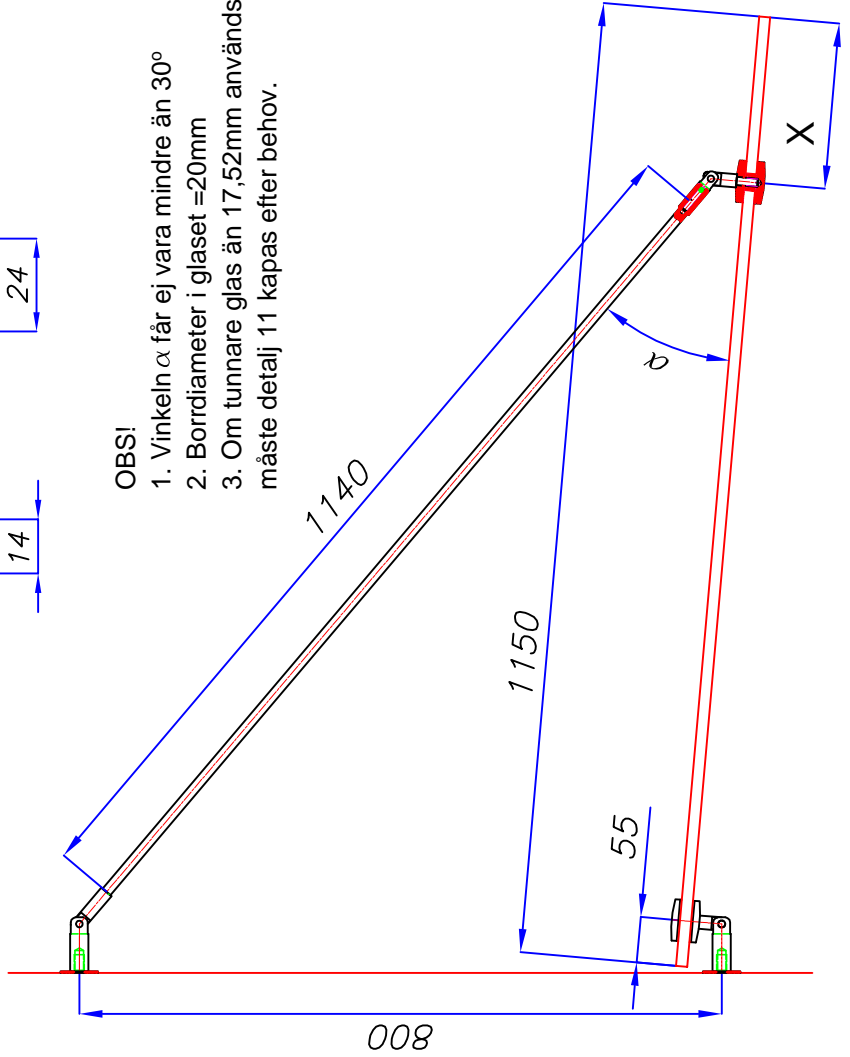

OBS!

1. Vinkeln α får ej vara mindre än 30°
2. Borrdiameter i glaset $\approx 20\text{mm}$
3. Om tunnare glas än $17,52\text{mm}$ används måste detalj 11 kapas efter behov.

Glasdjup $1100\text{mm}(x=100) - 1150\text{mm}(x=150)$

Artnr:743003