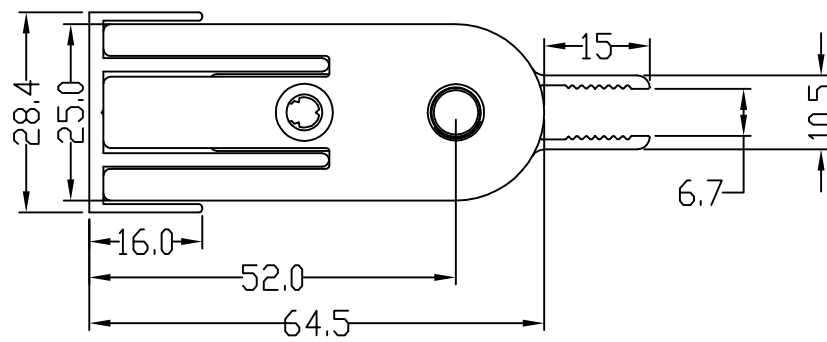

Z-3986-2200

Justera alltid lyftfunktionen

A

B

C

D

E

F

Justera alltid lyftfunktionen

Modell	398622X
398622A 398622P 398622S	Lyftgångjärn Dusch MABA

1

2

3

4