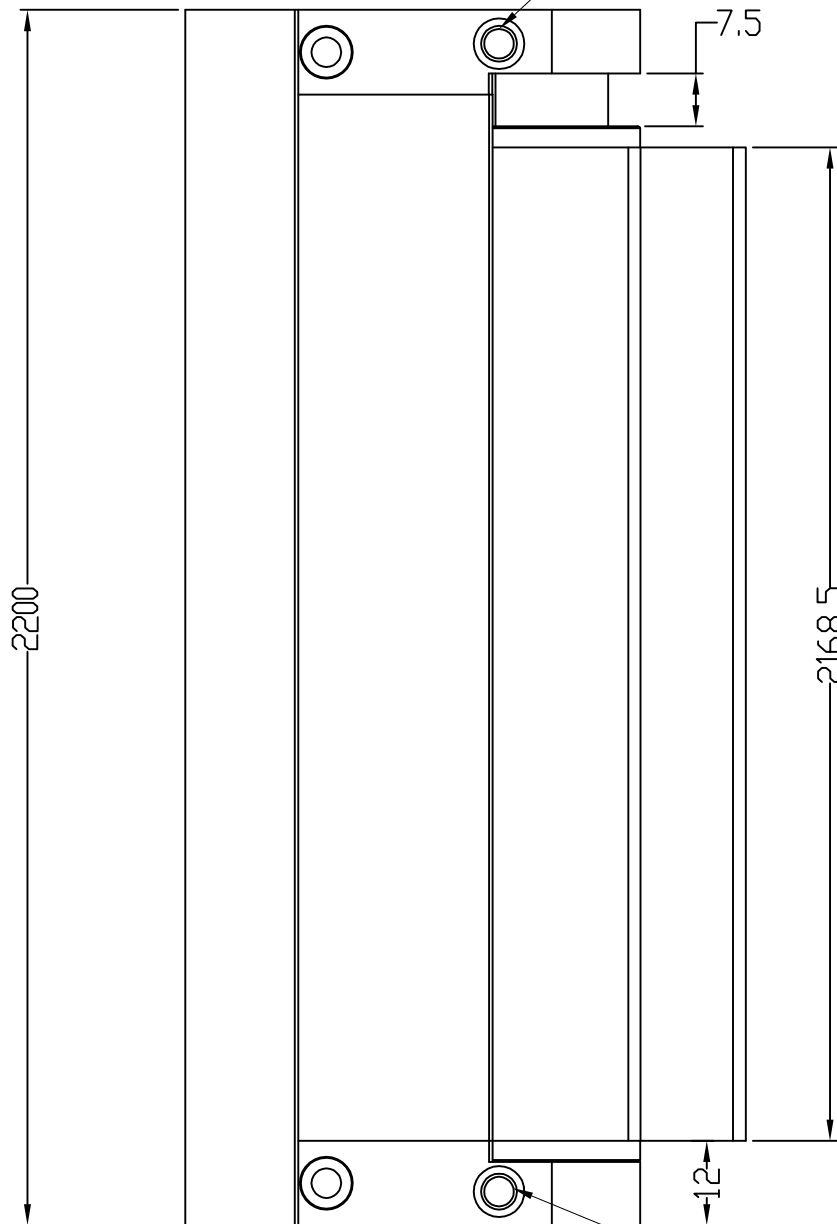

Z-3986-2200

Justera alltid lyftfunktionen

A

B

C

D

E

F

Justera alltid lyftfunktionen

Modell	398622X
398622A 398622P 398622S	Lyftgångjärn Dusch MABA

1

2

3

4