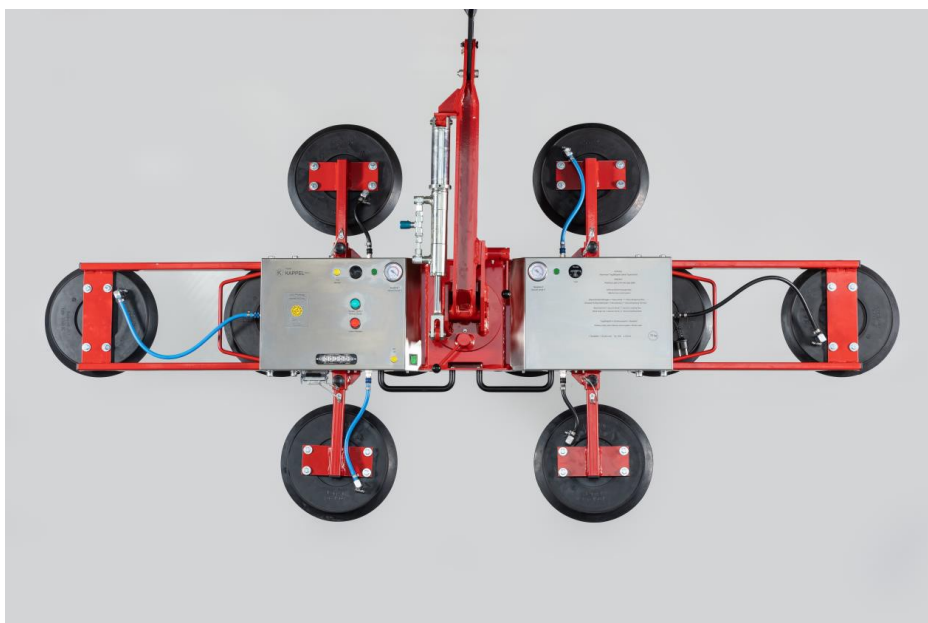

# MABA Kappel 209040

## 300/450/600/750 kg

### DSKEB2 12V

Batterivakuumlyft för gastäta skivmaterial. Tysk kvalitetslyftare med komponenter anpassade för tuffa tag. 2-kretssystem drivet av 12V gelbatteri. Tiltrörelsen kan bromsas eller helt låsas med en vridventil på den hydrauliska cylindern. Lätt och robust konstruktion med möjlighet att lyfta från 300 kg ända upp till 750 kg. Kommer med en praktisk vagn som förhindrar skador när den inte används. Mycket flexibel lyftare som klarar allt från takglas till större partier.

#### Specifikation

- Dubbelkrets enl EN13155
- Man roterfunktion m 4 stopp per varv
- Man tilt 90 grader
- Tiltcylinder med broms/ låsning
- 12V batteridrivna vakuumpump
- Varning för lågt vakuum ljud+ljus
- Transportvagn
- 300 kg lyftkraft m 4 sugare (330x1350mm) egenvikt 60 kg
- 450 kg lyftkraft med 6 sugare (330x2250mm) egenvikt 70 kg
- 600 kg lyftkraft med 8 sugare (1110x1350mm) egenvikt 80 kg
- 750 kg lyftkraft med 10 sugare (1110x2350mm) egenvikt 90 kg