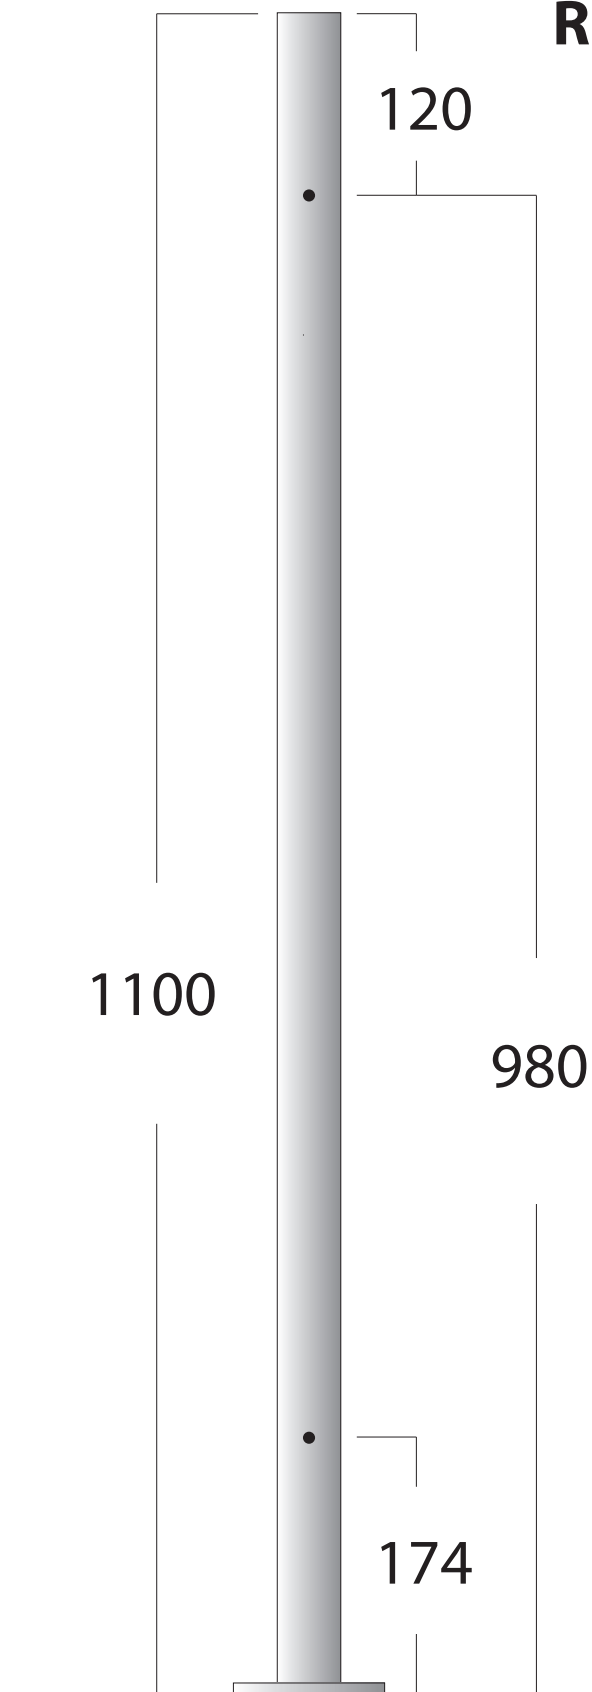

# ROSTFRI STOLPE 304 & 316

Artikel REXAL 1100xx	
42.4mm med fot	Anpassad för klämfäste utan klack, för 8-12.76 glas
Gängade hål M8	Standard 180°, 90°, 135° 304, 316 borstad & polerad