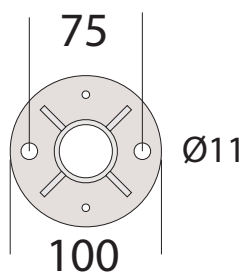

# ROSTFRI STOLPE 304 & 316

Artikel REXAL 1100xx	
42.4mm med fot	Anpassad för klämfäste utan klack, för 8-12.76 glas
Gängade hål M8	Standard 180°, 90°, 135° 304, 316 borstad & polerad