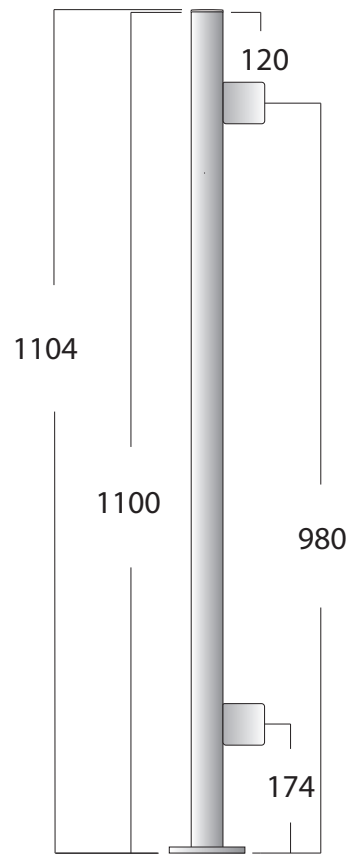

# ROSTFRI STOLPE 304 & 316

Artikel REXAL 1100xx	
42.4mm med fot	Anpassad för klämfäste utan klack, för 8-12.76 glas
Gängade hål M8	Standard 180°, 90°, 135° 304, 316 borstad & polerad