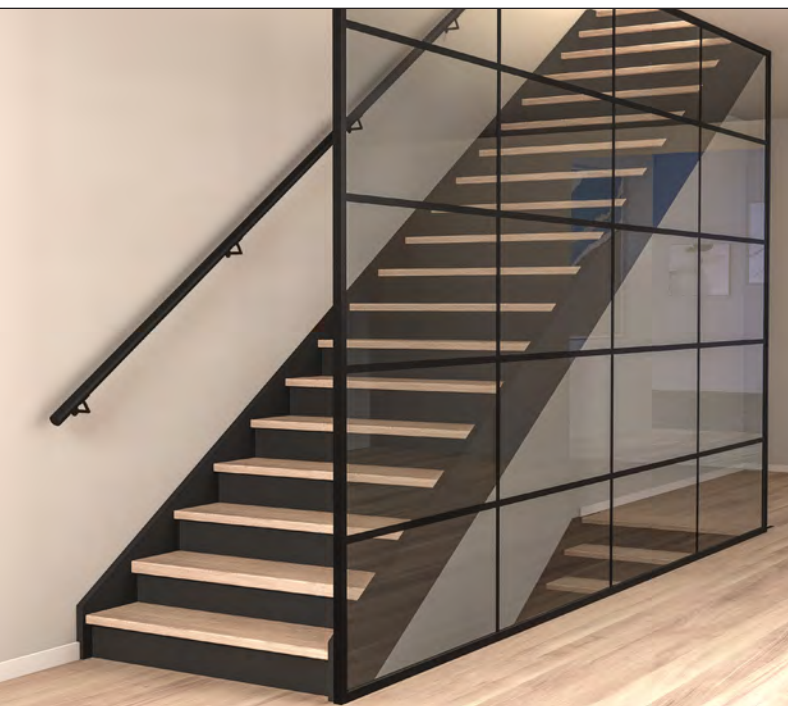

# VISION 300

**GLASVÄGGAR & DÖRRAR**  
Stilren modern design

## *Tidlös design*

Drömmer du om att kombinera det luftiga med det robusta? Glasväggar med svarta spröjs är den perfekta lösningen för dig som vill skapa ett modernt och unikt uttryck i hemmet eller på kontoret. En klassisk industriell look som ger rummet en härlig rymd och atmosfär.

## *Flexibla lösningar*

Oavsett om du vill skapa en modern lounge, ett stilfullt kontor eller en trendig avdelning i ditt hem är våra glasväggar ett självklart val. Skapa en plats där form och funktion möts med hållbara material som tål både vardagens slit och blickarnas beundran.