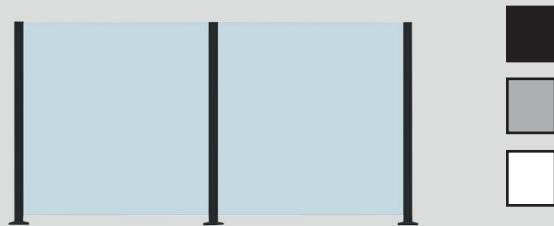

Square

Fyrkantiga stolpar 50x50mm
Toppmonterat
Med eller utan handledare
3 färger : Svart RAL9005,
Vit RAL9016, Alugrå lik RAL9006
Räckets höjd: 1100mm, Glas 8-10.76mm

Välj som standard- eller specialhöjd!