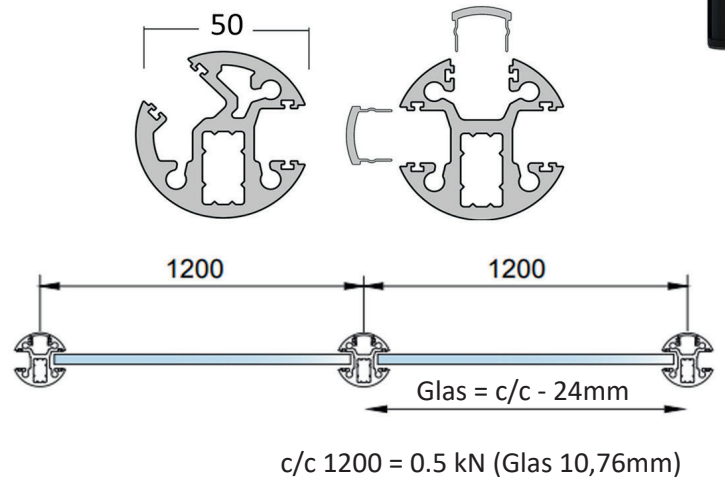

Round

Runda stolpar $\varnothing 50\text{mm}$
Topp- och sidomonterat
Med eller utan handledare
3 fÄrger : Svart RAL9005,
Vit RAL9016, AlugrÅ lik RAL9006
RÄckets hÖjd: 1100mm, Glas 8-10.76mm

Modern design med lättskött och långlivat material!

Square

Fyrkantiga stolpar 50x50mm
Toppmonterat
Med eller utan handledare
3 färger : Svart RAL9005,
Vit RAL9016, Alugrå lik RAL9006
Räckets höjd: 1100mm, Glas 8-10.76mm

Välj som standard- eller specialhöjd!

Round Topmonterad

Belastningstestad för 0,5kN

Round Sidomonterad

Denna version är ej belastningstestad

Square Topmonterad

Belastningstestad för 1 kN