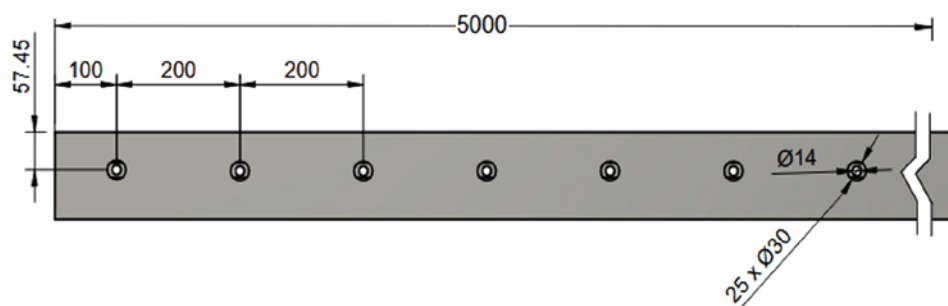

KLARAR 3 kN!

GLASPROFIL REXAL QUICK-30 & 31

Klarar upp till 3 kN
Belastningstestad av RISE
Justerbar profil
Snabb & enkel att montera
Längd 2500mm
Topp och sidomonterade profiler