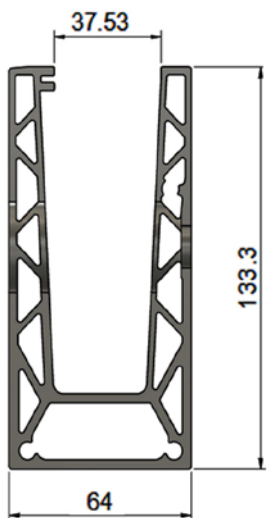

### GLASPROFIL REXAL QUICK-20 & 21

Klarar 1 kN med glas 16.76mm  
 Belastningstestad av RISE  
 Justerbar profil  
 Snabb & enkel att montera  
 Finns i 2500mm & 5000mm längd  
 Svarta och naturanodiserade profiler