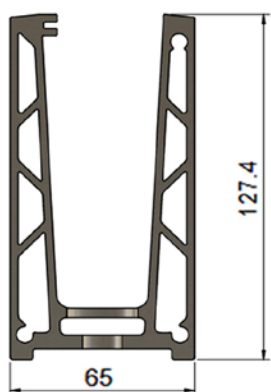

### GLASPROFIL REXAL QUICK-20 & 21

Klarar 1 kN med glas 16.76mm  
 Belastningstestad av RISE  
 Justerbar profil  
 Snabb & enkel att montera  
 Finns i 2500mm & 5000mm längd  
 Svarta och naturanodiserade profiler