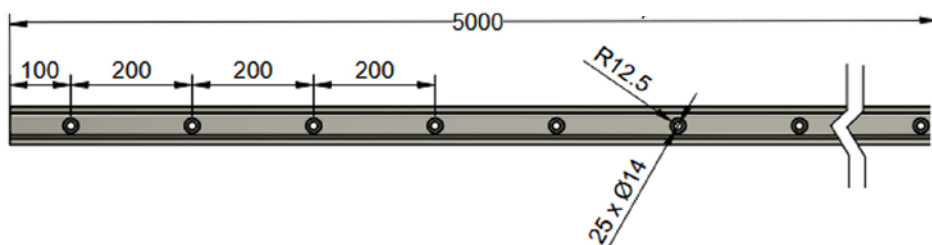

KLARAR 3 kN!

GLASPROFIL REXAL QUICK-30 & 31

Klarar upp till 3 kN
Belastningstestad av RISE
Justerbar profil
Snabb & enkel att montera
Längd 2500mm
Topp och sidomonterade profiler